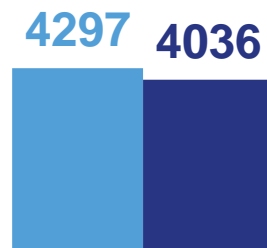

ПОКАЗАТЕЛИ ЕСТЕСТВЕННОГО ДВИЖЕНИЯ НАСЕЛЕНИЯ В ХАНТЫ-МАНСИЙСКОМ АВТОНОМНОМ ОКРУГЕ – ЮГРЕ

В ЯНВАРЕ-АПРЕЛЕ 2022 г., ЧЕЛОВЕК

6039

Число родившихся

10,8

На 1000 населения

Число родившихся

Всего